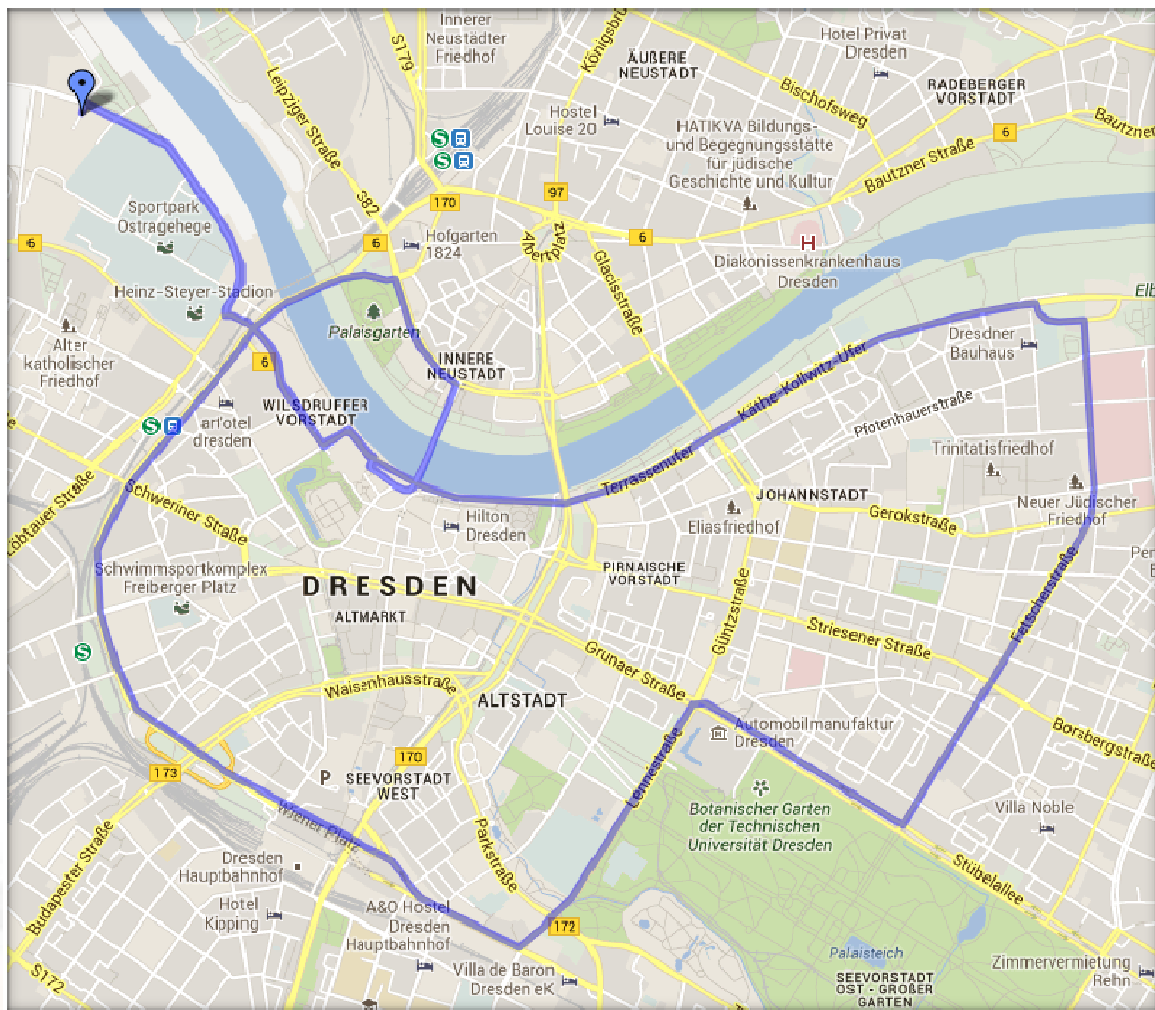

12.-14. JULI 2013  
WWW.US-CAR-CONVENTION.DE  
WWW.FACEBOOK.COM/USCARCONVENTION

OSTRAGEHEGE  
MESSE DRESDEN

# SUNDAY CITY CRUISE

## DIE STRECKE

Ostragehege · Messering · Pieschener Allee · Ostra-Ufer · Devrientstraße · Terrassenufer · Sachsenplatz · Käthe-Kollwitz-Ufer · Fetscherstraße · Comeniusplatz · Stübelallee · Straßburger Platz · Lennéstraße · Gellertstraße · Wiener Straße · Tunnel Wiener Platz · Ammonstraße · Könnertstraße · Marienbrücke · Kleine Marienbrücke · Große Meißner Straße · Augustusbrücke · Sophienstraße · Theaterplatz · Terrassenstraße · Devrientstraße · Ostra-Ufer · Pieschener Allee · Messering · Ostragehege